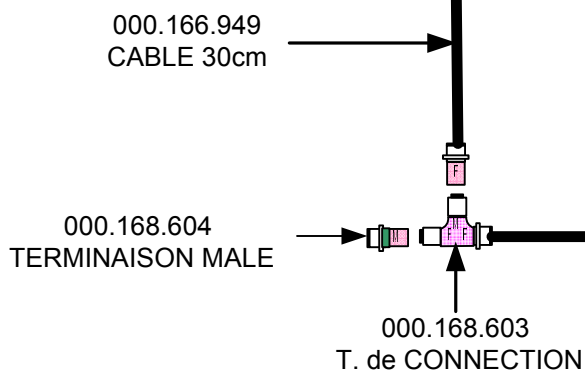

FAP7002

FAP7011

BOUCHON FOURNI AVEC LE PUPITRE POUR LE BUS FURUNO

TERMINATOR ON

6m fourni avec le compas