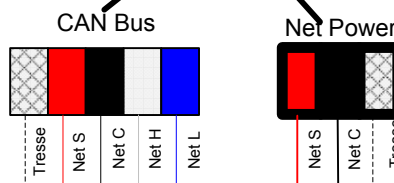

FAP7002

FAP7011

BOUCHON FOURNI AVEC LE PUPITRE POUR LE BUS FURUNO

TERMINATOR ON

6m fourni avec le compas