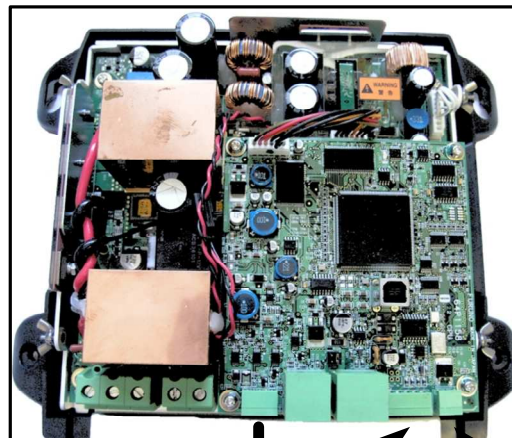

FAP7002

FAP7011

BOUCHON FOURNI AVEC LE PUPITRE POUR LE BUS FURUNO

TERMINATOR ON

6m fourni avec le compas